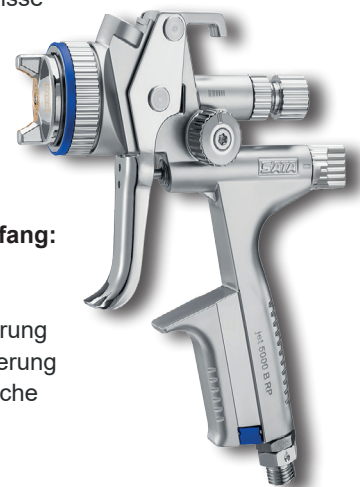

- Auch bei großen Flächen optimales Lackierergebnis
- Homogener und perfekt ausgebildeter Spritzstrahl

Ausstattung und Lieferumfang:

- Drehgelenk
- VOC-konform
- Rund-/Breitstrahlregulierung
- Materialmengen-Regulierung
- Korrosionsfeste Oberfläche aus Chrom
- Schnellkupplungsniessel
- RP-Düsengrößen: wahlweise 1,3/1,4/1,6/1,8/2,0/2,5